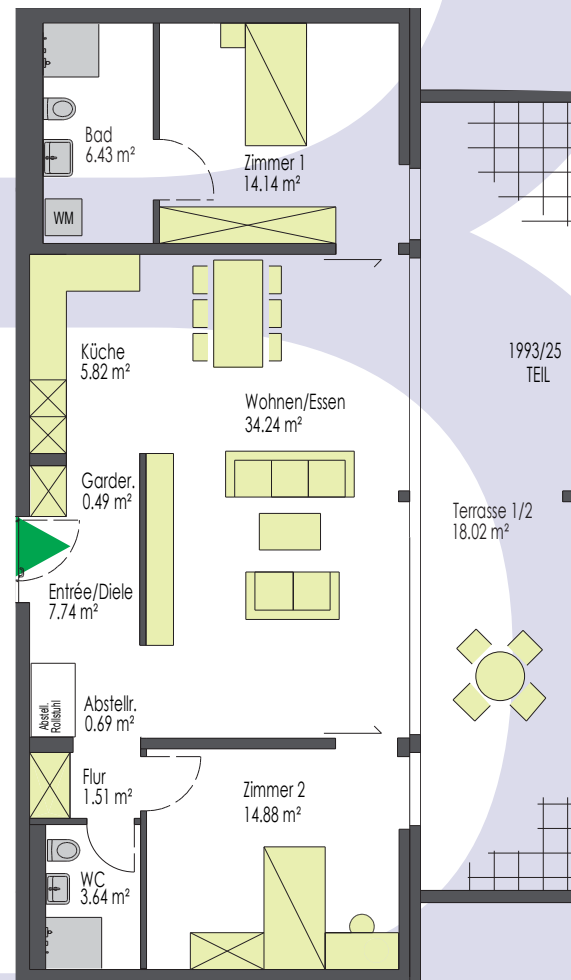

Wohnung B-03

Terrasse 1/2	18,02 m ²
Abstellr.	0,69 m ²
Bad	6,43 m ²
Entrée/Diele	7,74 m ²
Flur	1,51 m ²
Garder.	0,49 m ²
Küche	5,82 m ²
WC	3,64 m ²
Wohnen/Essen	34,24 m ²
Zimmer 1	14,14 m ²
Zimmer 2	14,88 m ²

Wohnfläche 107,60 m²

Erdgeschoss B-03